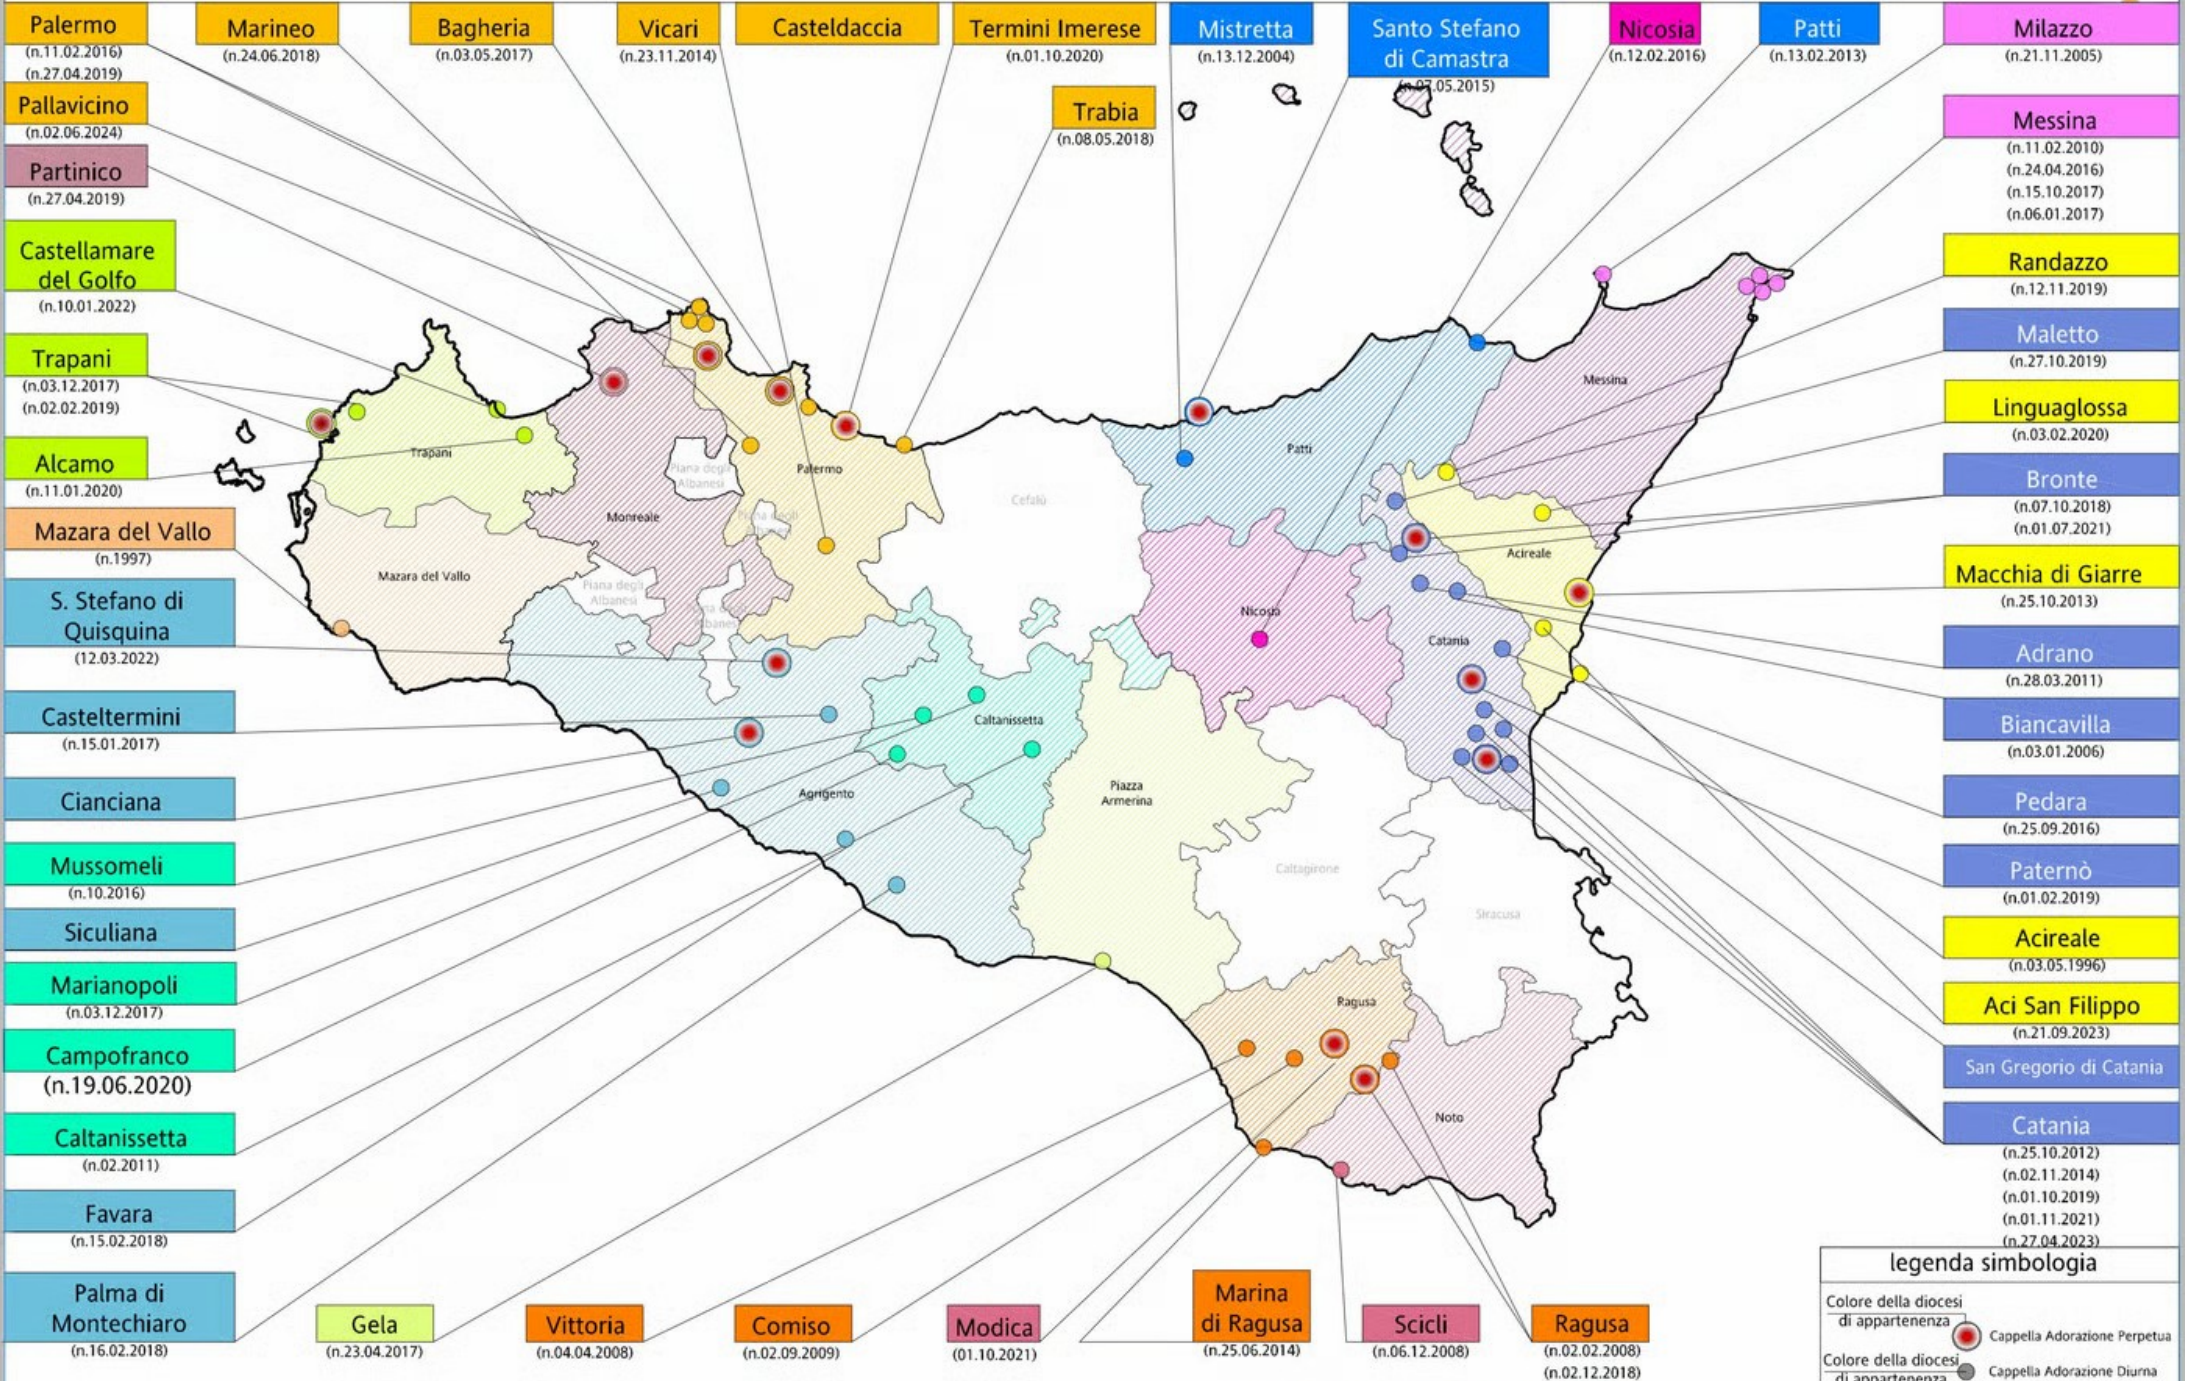

MAPPA ECCLESIALE DELLA REGIONE SICILIA con indicazione delle Cappelle di Adorazione Eucaristica Perpetua e Diurna in Sicilia

Coordinatori Regionali: Guido e Gina VIRZI' tel 338 5931073 www.adorazioneeucaristicainsicilia.it

Referenti di zona: PA-TP => Diego tel. 347 6853072 - ME-EN => Antonella tel. 3884396217 - CT-SR => Stefania tel. 349 3227891 - RG-AG-CL => Tonino 338 5266000