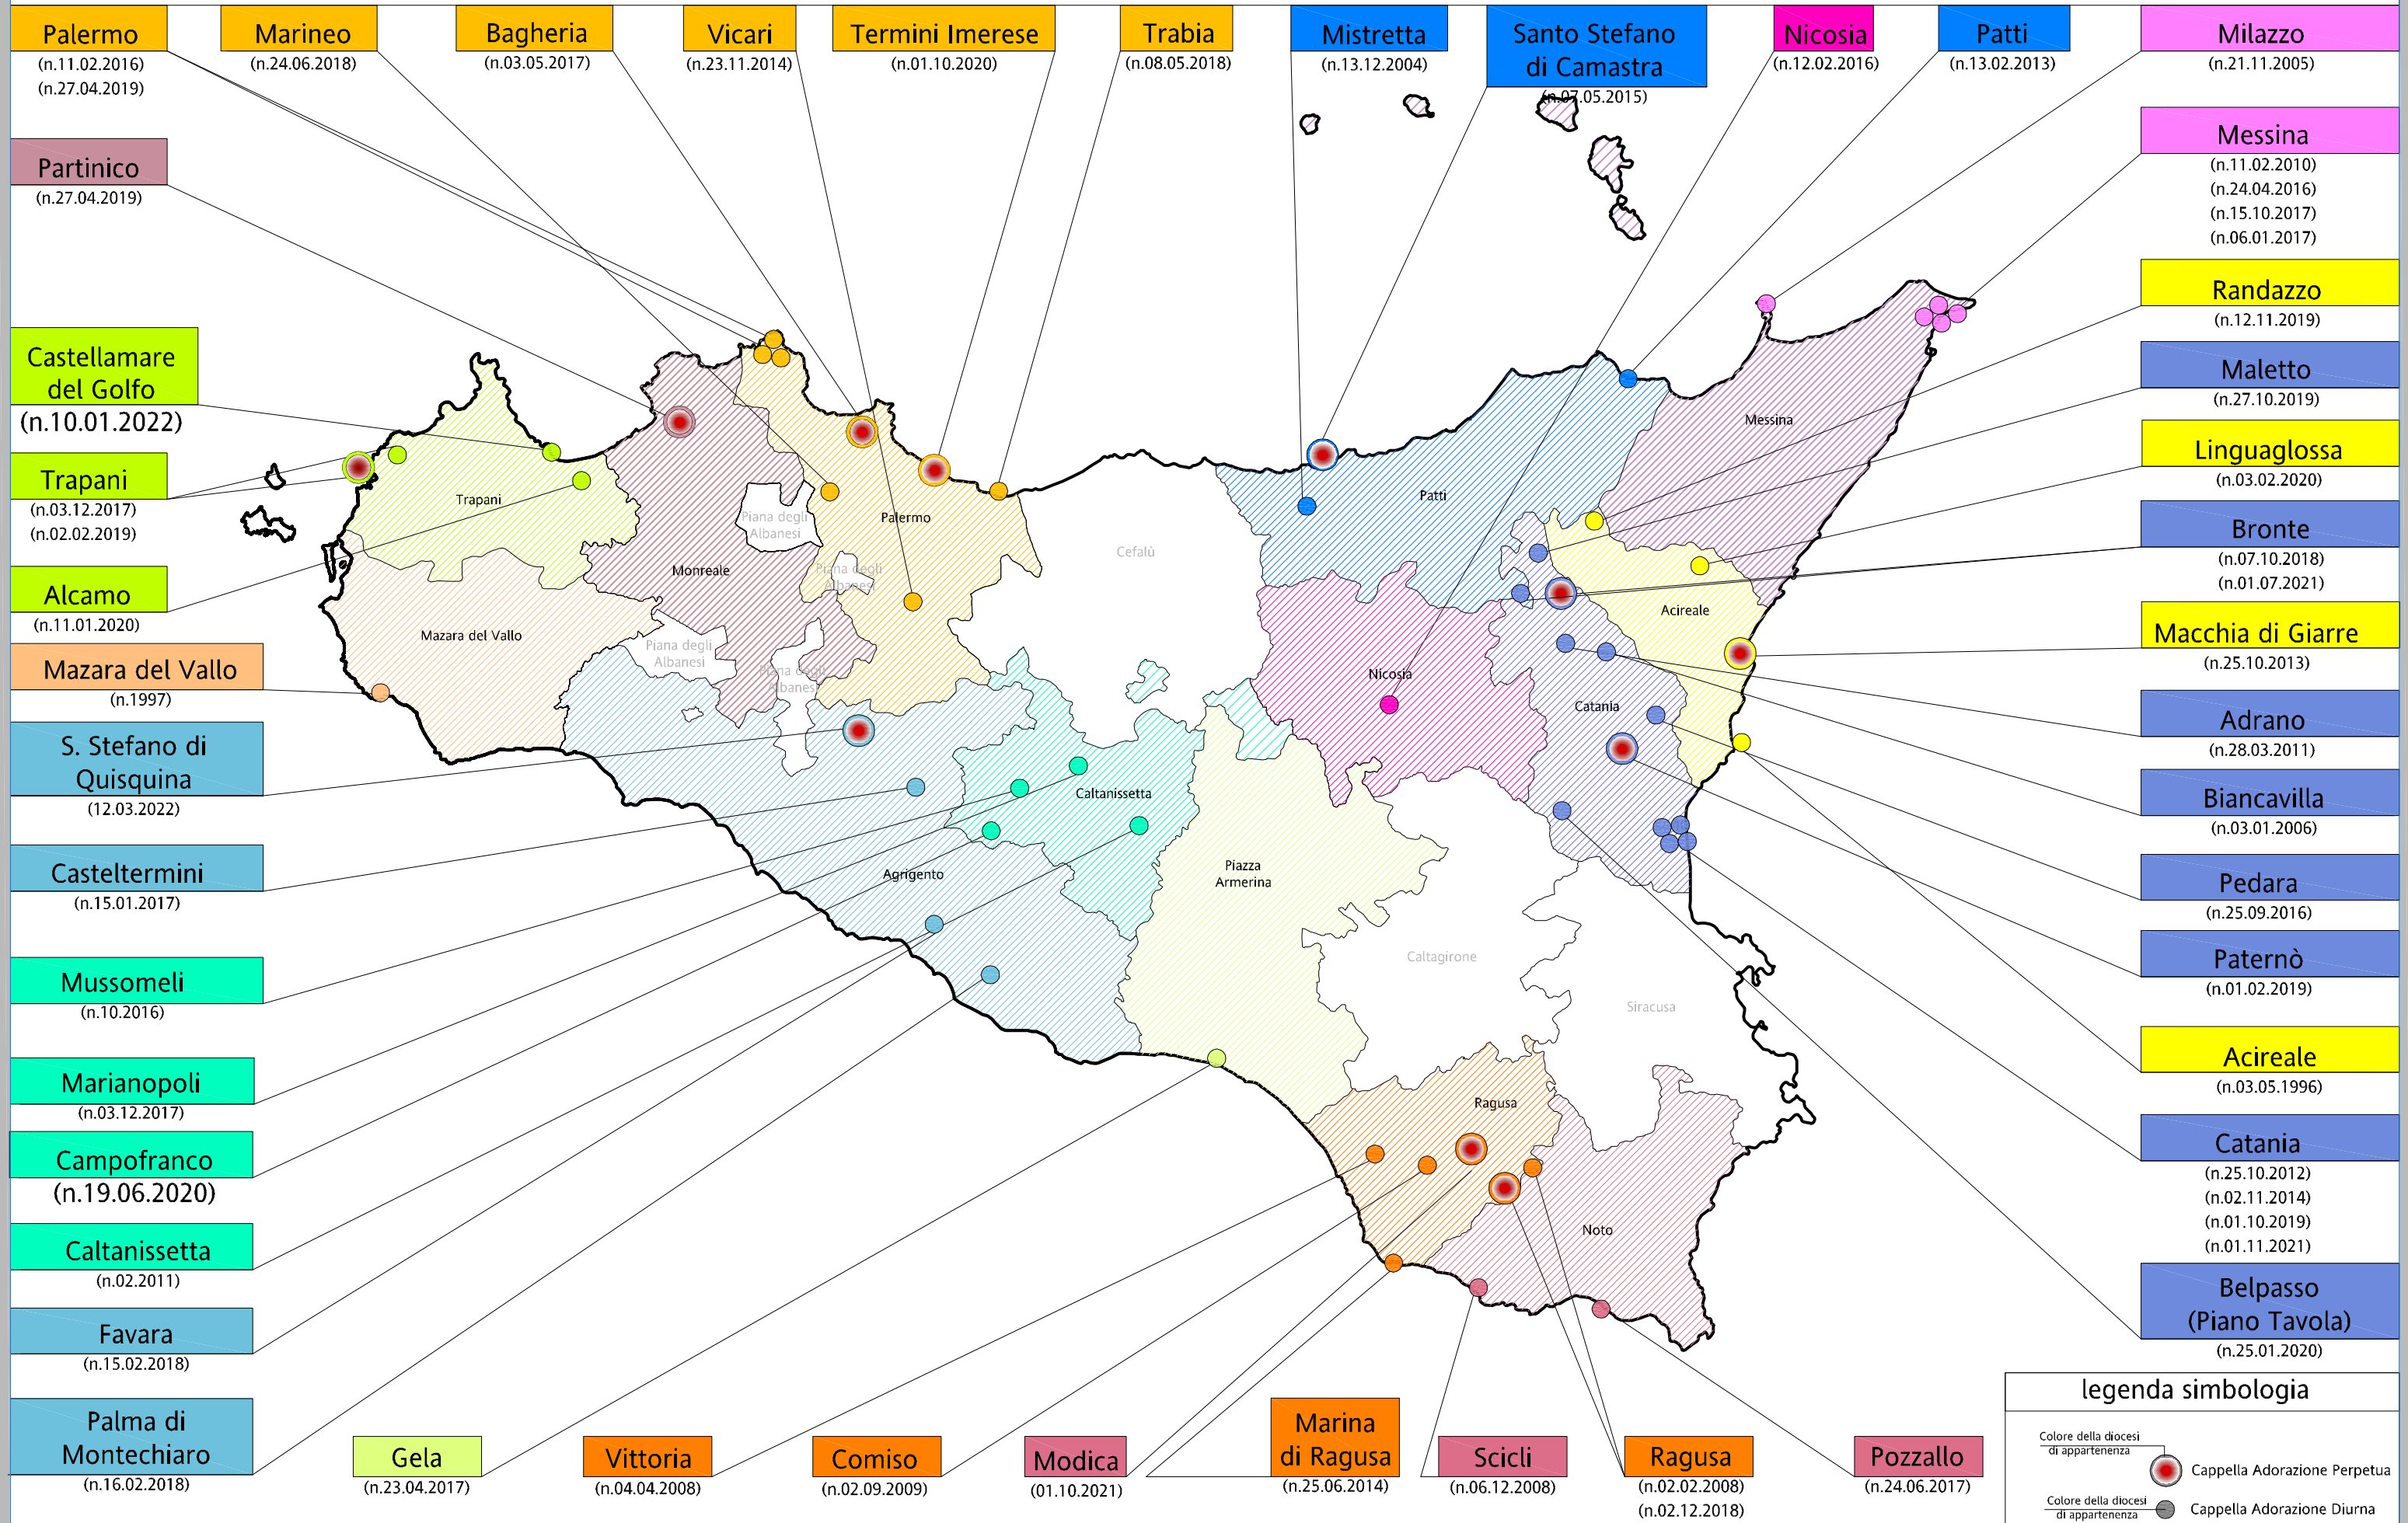

MAPPA ECCLESIALE DELLA REGIONE SICILIA con Mappa delle Cappelle di Adorazione Eucaristica Perpetua e Diurna in Sicilia

Coordinatori Regionali: Guido e Gina VIRZI' tel 338 5931073

Referenti di zona: **PA-TP** => Diego tel. 347 6853072 - **ME-EN** => Antonella tel. 3384396217 - **CT-SR** => Stefania tel. 349 3227891 - **RG-AG-CL** => Tonino 338 5266000