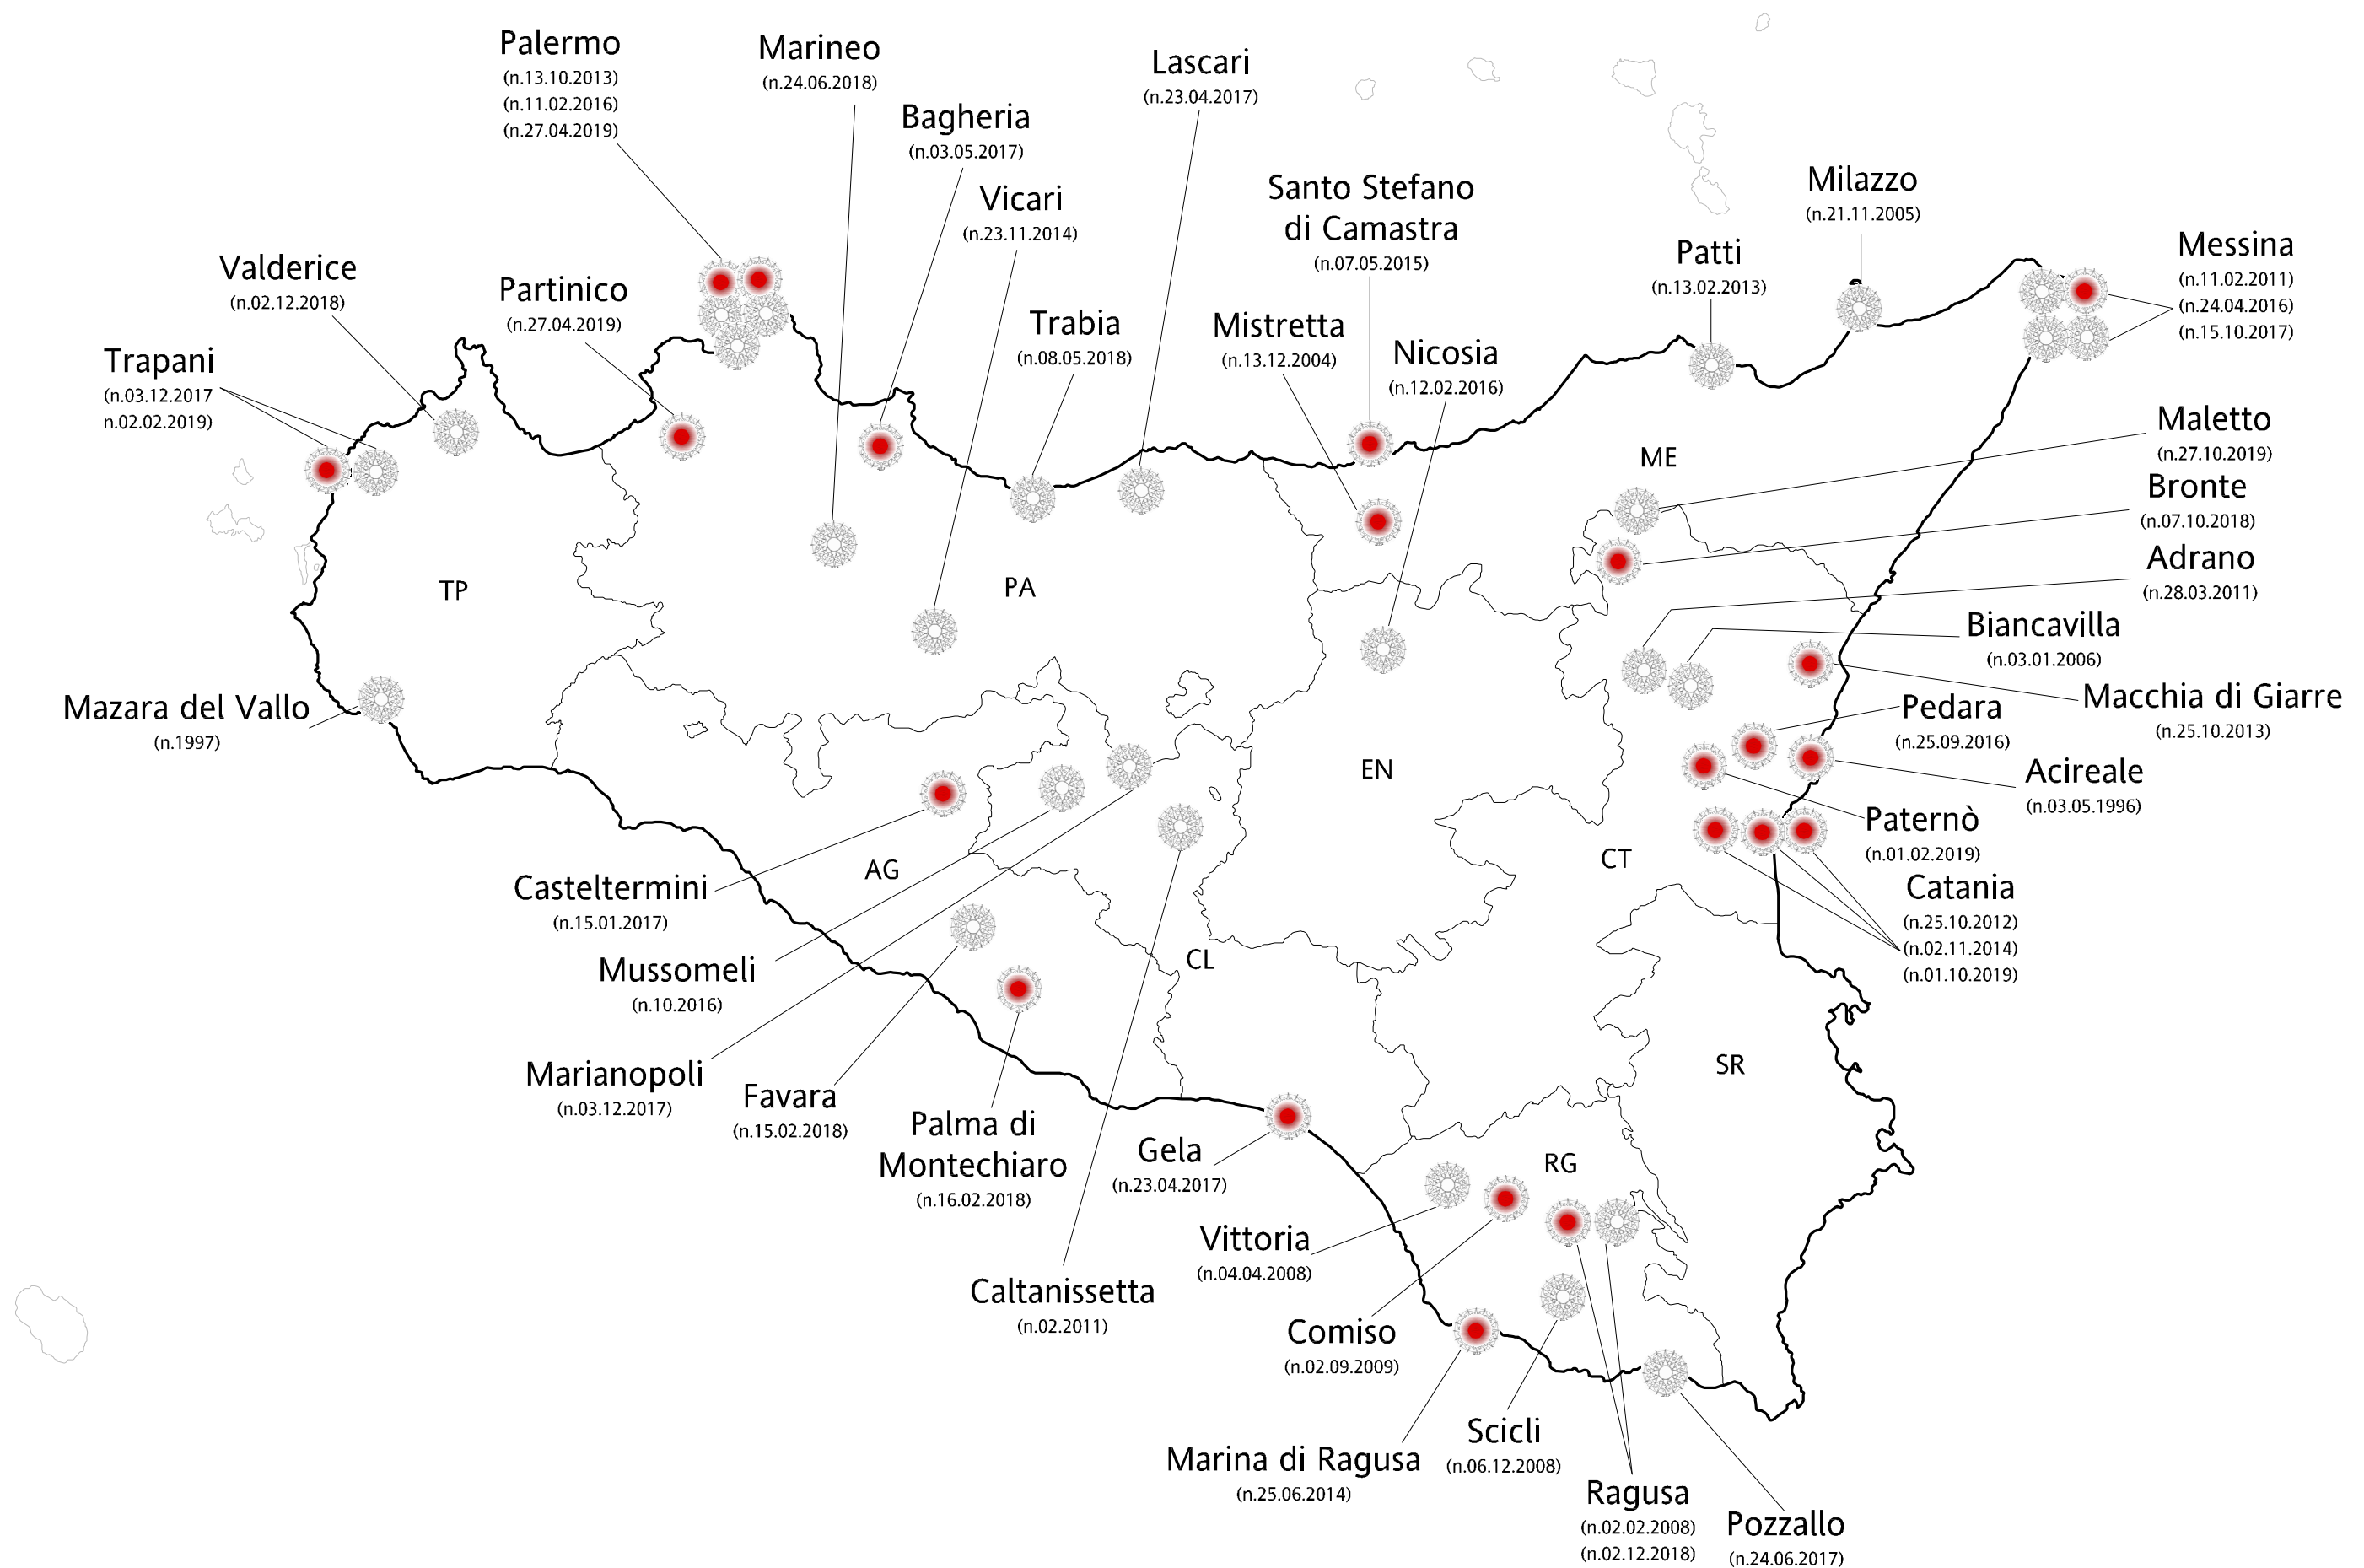

# Mappa delle Cappelle di Adorazione Eucaristica Perpetua e Diurna in Sicilia

Coordinatori Regionali: Guido e Gina VIRZI' tel 338 5931073

Referenti di zona: **PA-TP** => Diego tel. 347 6853072 - **ME-EN** => Antonella tel. 3384396217 - **CT-SR** => Stefania tel. 349 3227891 - **RG-AG-CL** => Orazio tel. 335 307192